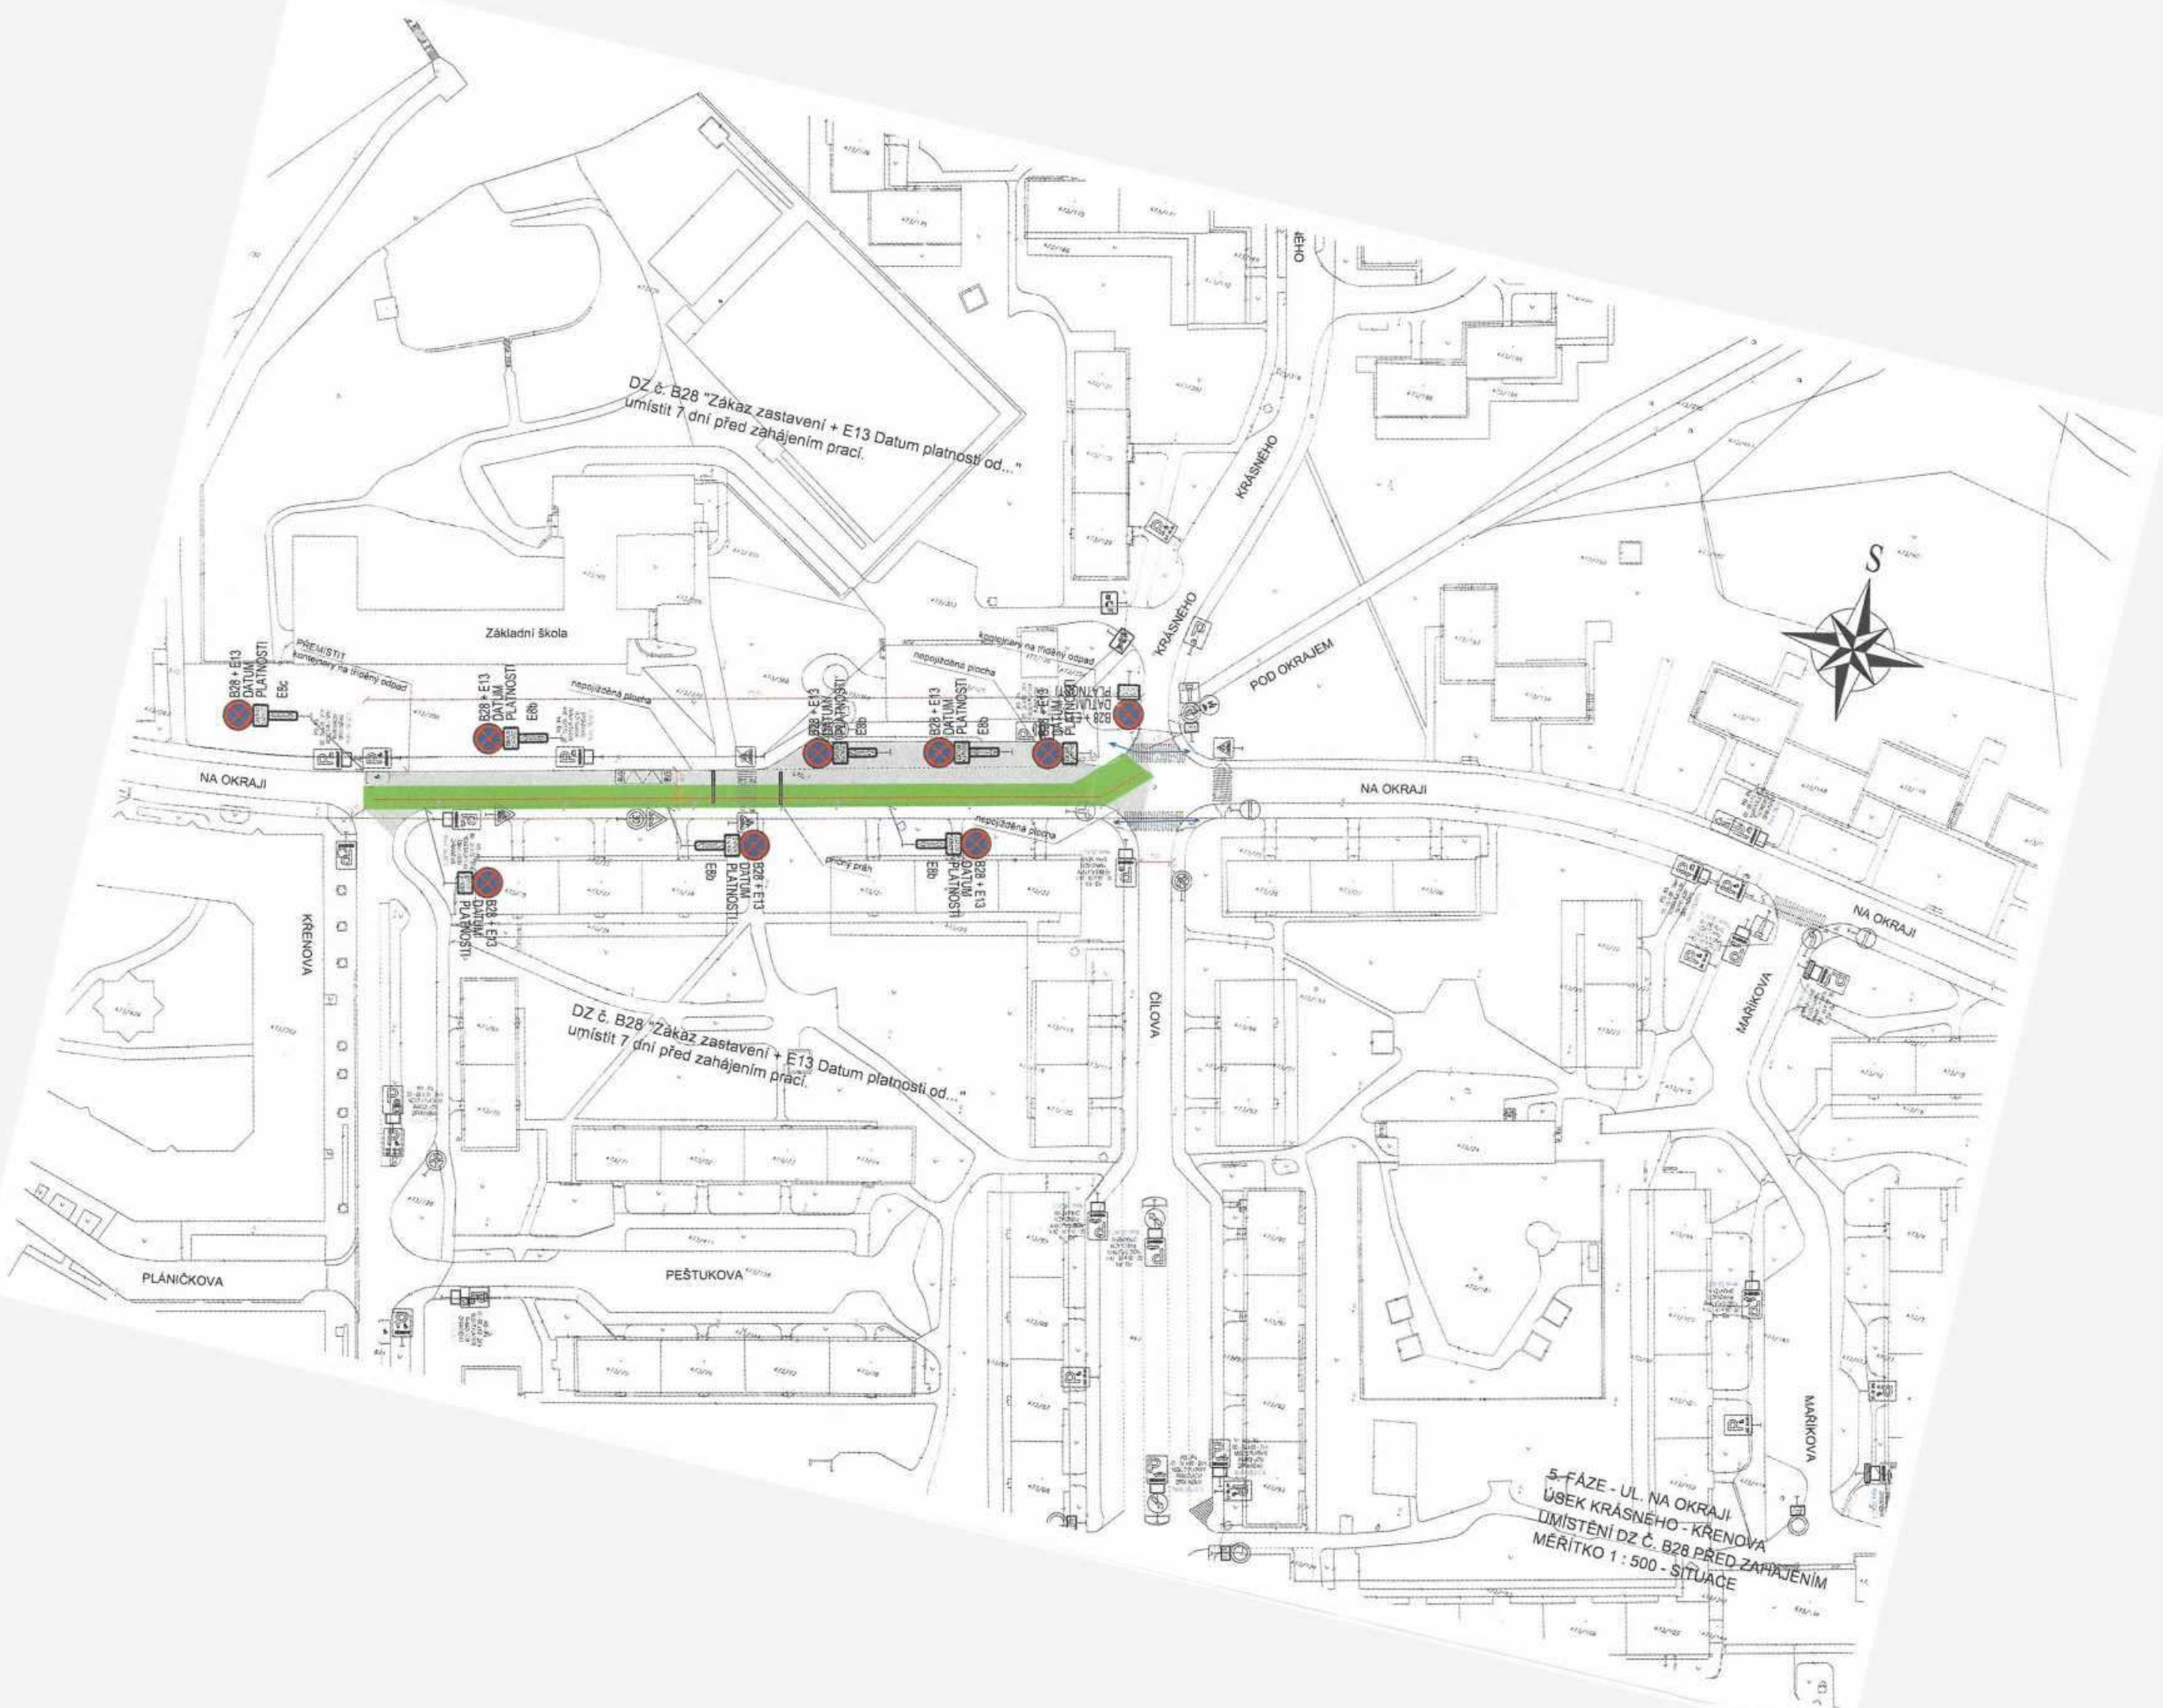

Obyvatelé dotčených nemovitostí
budou informováni o uzavírcích.
Bezpečný přístup k objektům dotčených stavbou bude zajištěn.

DZ č. B28 "Zakaz zastaveni + E13 Datum platnosti od..."
umistit 7 dni pred zahajenim praci.

466/9

ZS 15 x 4 m

278/47

VELESLAVIŇSKÁ

282/45

150/44

284/43

158/9

POD DVOREM

463/6

419/42

„Střída „PRŮJEZD ULIČI POD PETŘINAMI UZAVŘEN“

199/40

160/5

STŘEDNÍ

168/3

POD DVOREM

200/38

200/1

VELESLAVIŇSKÁ

14183